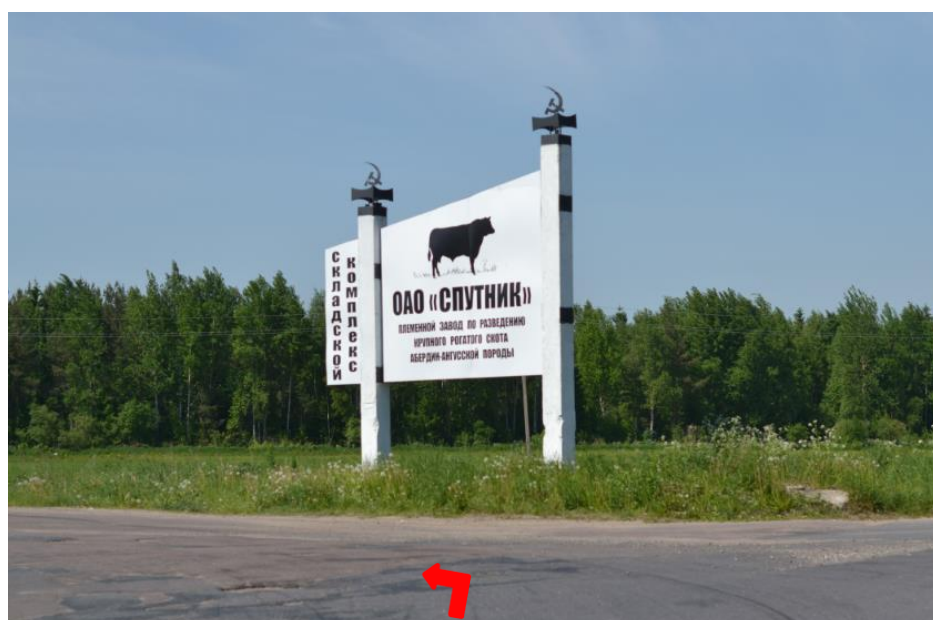

Завод VIVA HAUS расположен в дер. Лепсари

Всеволожский район Ленинградской области

- из города по Рябовскому шоссе либо из Всеволожска по Колтушскому шоссе выехать на Дорогу жизни (трасса А128):

- проехать пос. Романовка и пос. Углово

- в дер. Проба на 21 км Дороги жизни повернуть налево по направлению к дер. Лепсари:

- переехать реку Лепсари:

- повернуть налево, указатель складской комплекс ОАО «Спутник»:

- проехать КПП со шлагбаумом: